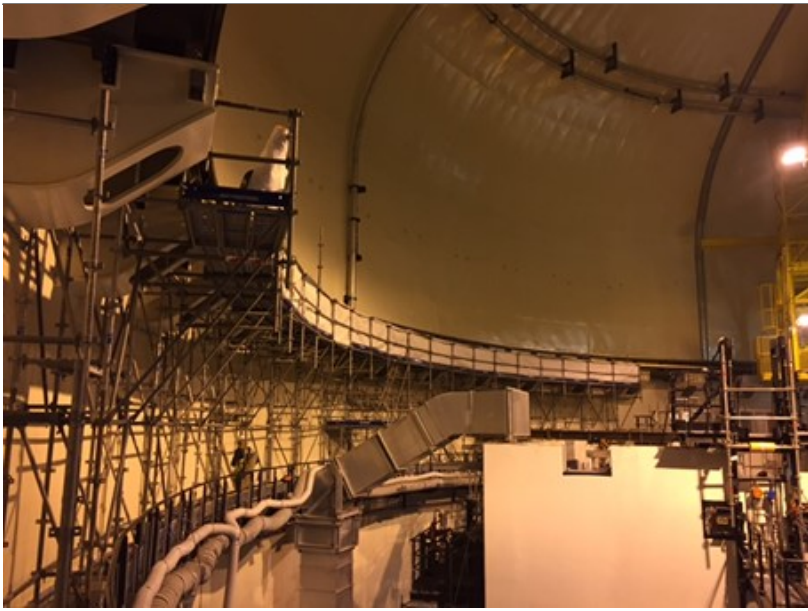

Activité détaillée

Entrepose Echafaudages maîtrise le métier de l'échafaudage et de l'étalement dans son ensemble, de la **conception à la mise en œuvre**, en passant par les **études**, la **vente** (neuf et/ou occasion), la **location** et la **formation des utilisateurs**.

Et pour toutes tailles d'entreprises, de l'artisan aux plus grosses sociétés, ses solutions sont applicables dans tous les domaines :

- Bâtiment

- Travaux publics

- Industrie

- Événementiel

A partir d'un réseau de **15 agences**, Entrepote Echafaudages met à votre disposition une gamme complète de matériels adaptée à tous vos besoins et en conformité avec la réglementation. Forte d'une **expérience de plus de 80 années** d'utilisateur installateur sur les chantiers de toutes natures, Entrepote Echafaudages a développé avec le système Crab une gamme complète de matériels d'échafaudage et d'étaieiment polyvalents et compatibles entre eux.

Chantier ITER en industrie nucléaire :

Image